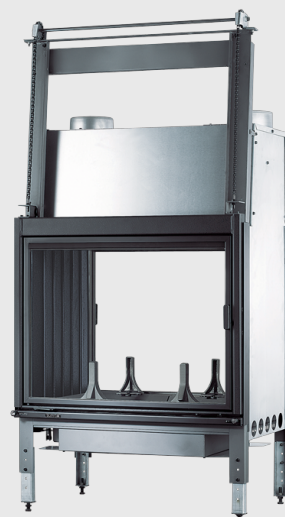

## DF 583 N

### PUNTI DI FORZA

- Visione del fuoco su 2 facce, per installazione centrale
- 2 superfici vitree
- Interno ghisa
- Apertura laterale sui 2 lati e apertura a scomparsa su un lato
- Ceneraio grande 4,8 l.
- Distributore dell'aria calda montato di serie
- Sistema "vetro pulito"

### DATI TECNICI

- Riferimento prodotto : 111868
- Potenza nominale : 10 kW
- Resa : 71 %
- Diametro dell'ugello : 200 mm
- Larghezza : 780 mm
- Altezza : 1450/1620 mm
- Profondità : 550 mm

Produttore francese