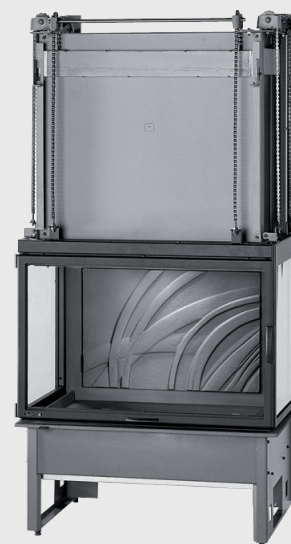

Supravisión 255 A

PUNTI DI FORZA

- Focolare con 3 superfici vitree
- Interno ghisa
- Porta a scomparsa con meccanismo di sollevamento a catena: sicura e robusta
- Guida con cuscinetto a sfere
- Ceneraio a grande capacità 7,4 l.
- Sistema "vetro pulito"
- Opzioni: turbina KTE 152 o KT1455

DATI TECNICI

- Riferimento prodotto : 111255
- Potenza nominale : 11 kW
- Resa : 70.9 %
- Diametro dell'ugello : 250 mm
- Larghezza : 870 mm
- Altezza : 1670/1310 mm
- Profondità : 590 mm

Produttore francese

Superficie da riscaldare:
60 m2 isolamento carente,
165 m2 isolamento efficace

Garanzia 5 anni

Ceppi da 50 cm in orizzontale